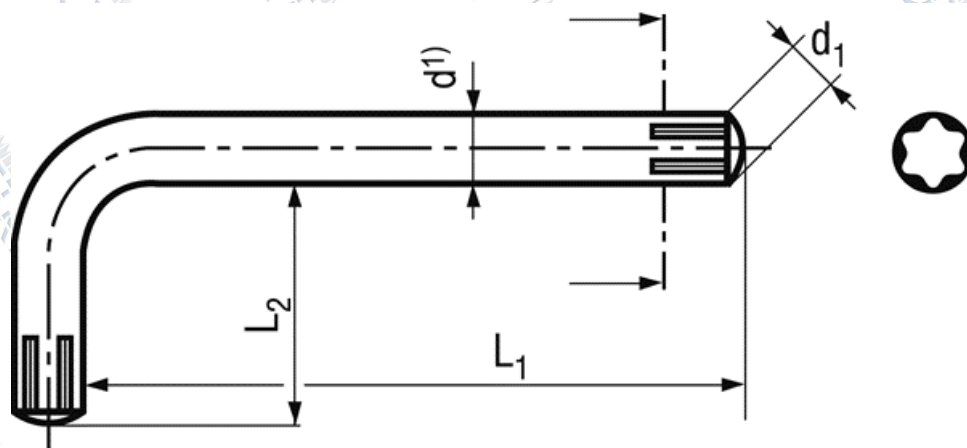

Imbuszkulcsok

Torx® kulcsnyílású csavarokhoz

Stiftschlüssel

für Schrauben mit Torx® Innensechsrund

Key

for hexalobular socket screws

Szabványszám / Standard **MET 14056**

Anyagminőség / Quality **ST**

Felületkezelés / Surface **natúr / plain**

Méret	X6	X8	X10	X15	X20	X25	X30	X40	X45
d1	1,66	2,32	2,74	3,28	3,86	4,43	5,52	6,65	7,82
d2	3	3	3	3,5	4	4,5	6	7	8
L1~	16	16	16	18	19	20	25	26	30
L2~	42	48	51	54	57	63	70	76	85