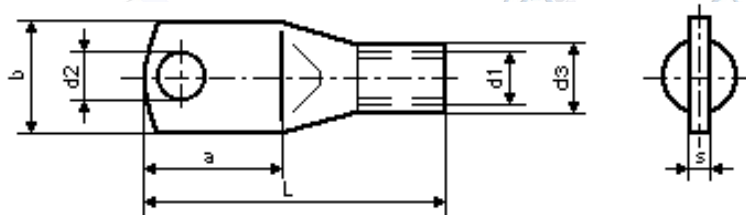

Csőfüggesztő
Aufhängeösen
Suspension lug nuts

Szabványszám / Standard	MET 271
Anyagminőség / Quality	ST
Felületkezelés / Surface	kék-horganyzott / zinc plated (blue)

d1	M8	M10	M12
d2	6,5	8,5	8,5
d3	12	14	17
a	12	16	15
b	16,5	20,5	25
s	3	3	4