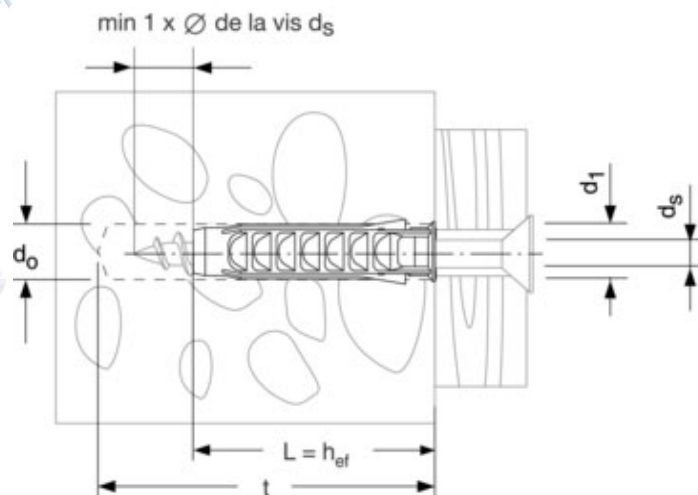

Tipli / fischer® SX

Dübel / fischer® SX

Plugs / fischer® SX

Szabványszám / Standard **MET 56444**

Anyagminőség / Quality **Nylon**

Felületkezelés / Surface

<b>d1</b>	<b>4</b>	<b>5</b>	<b>6</b>	<b>8</b>
<b>L</b>	20	25	30	40
<b>d0</b>	4	5	6	8
<b>t min.</b>	25	35	40	50
<b>hef min.</b>	20	25	30	40
<b>ds</b>	2-3	3-4	4-5	4,5-6

<b>d1</b>	<b>10</b>	<b>12</b>	<b>14</b>	<b>16</b>
<b>L</b>	50	60	70	80
<b>d0</b>	10	12	14	16
<b>t min.</b>	70	80	90	100
<b>hef min.</b>	50	60	70	80
<b>ds</b>	6-8	8-10	10-12	12(1/2")

→ További méretekkel, felületkezelésekkel kapcsolatban forduljon hozzánk bizalommal!