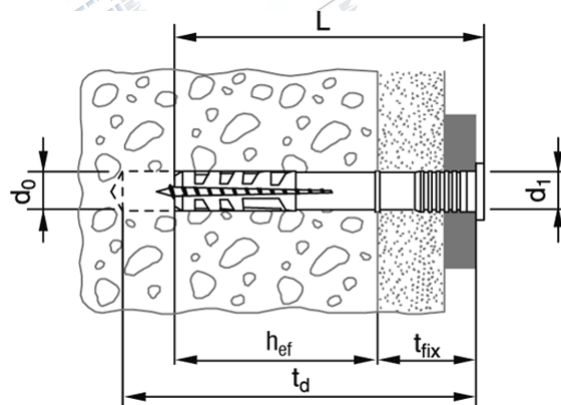

Szegtípi
keresztthoronyos szeggel Z
/ **fischer® NU-ZZ**

Nageldübel
und Nagel mit Kreuzschlitz
/ **fischer® NU-ZZ**

Hammerfixes
with cross recess nail
/ **fischer® NU-ZZ**

Szabványszám / Standard **MET 20053**

Anyagminőség / Quality **Nylon**
Szeg/Nail (ST – ZP)

Felületkezelés / Surface

d1	5	5	5	6	6	6	6
L	25	36	45	35	42	55	70
d0	5	5	5	6	6	6	6
td min.	35	46	55	45	52	70	80
tfix max.	2	6	15	5	12	25	40

d1	8	8	8
L	45	57	75
d0	8	8	8
td min.	55	70	90
tfix max.	5	12	30