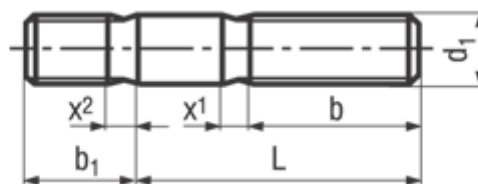

Ászokcsavar ~2d becsavarási hosszal

Stiftschrauben, Einschraubende = 2 d

Studs, metal end = 2 d

Szabványszám / Standard **DIN835 Fo**

Anyagminőség / Quality **5.8 / 8.8 / A4**

Felületkezelés / Surface **natúr / plain**

d1	M6	M8	M10	M12
b 1)	18	22	26	30
b 2)	24	28	32	36
e 6 g o. Festsitz	12	16	20	24
x (n. DIN 76/1)	2,5	3,2	3,8	4,3

→ További méretekkel, felületkezelésekkel kapcsolatban forduljon hozzánk bizalommal!