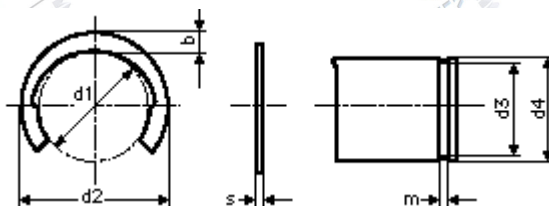

Félhold gyűrűk

Halbmondringe

Benzing crescent rings

Szabványszám / Standard	MET 831
Anyagminőség / Quality	FST
Felületkezelés / Surface	natúr / plain

d	3	4	5	6	6,5	7	8	9	10
d1	2,58	3	3,8	4,8	5,6	5,8	6,8	7,8	8,75
d2	4,1	5,2	6,4	7,6	8,4	8,8	10,2	11,4	12,4
b	0,9	1	1,2	1,3	1,3	1,4	1,6	1,7	1,7
s (h11)	0,4	0,4	0,6	0,7	0,7	0,8	0,8	1	1
d3	2,3	3,2	4	5	5,8	6	7	8	9
m	0,44	0,44	0,64	0,74	0,74	0,85	0,85	1,1	1,1

d	11	12	13	14	15	16	17	18	20	25
d1	9,65	10,55	11,4	12,3	13,2	14,1	14,9	15,8	17,55	22
d2	13,6	14,7	15,8	16,7	17,8	18,9	19,9	20,9	23,2	28,9
b	1,8	1,9	2	2	2,1	2,2	2,25	2,3	2,55	3,15
s (h11)	1	1	1	1	1	1	1	1,2	1,2	1,2
d3	10	10,9	11,8	12,7	13,6	14,5	15,4	16,3	18,1	22,6
m	1,1	1,1	1,1	1,1	1,1	1,1	1,1	1,3	1,3	1,3