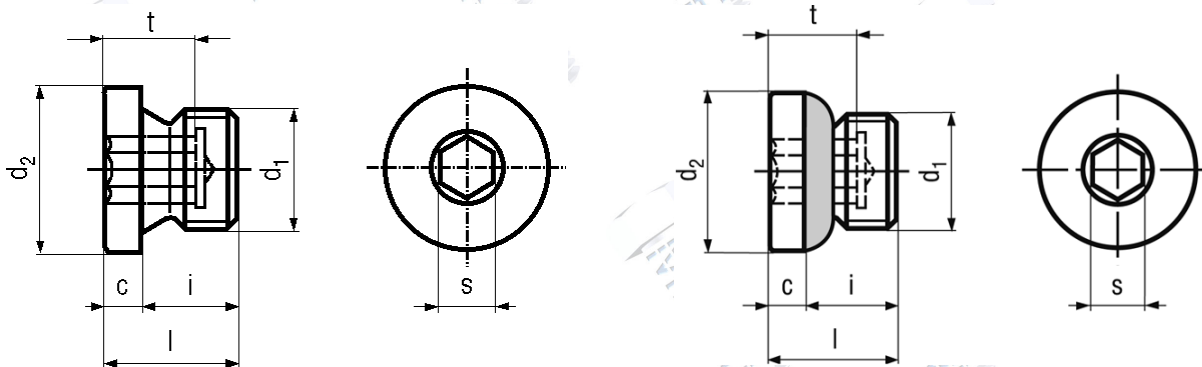

**Belsőkulcsnyílású peremes zárócsavar**  
tömítőgyűrűvel és nélkül, csőmenet

**Verschlußschrauben mit Bund und Innensechskant,**  
mit und ohne Dichtring, Rohrgewinde

**Hexagon socket screw plugs,**  
with ringseal and pipethread

Szabványszám / Standard **DIN 908**

Anyagminőség / Quality **ST / A4**

Felületkezelés / Surface **natúr / plain**  
**kék-horganyzott / zinc plated (blue)**

d1	1/8"A	1/4"A	3/8"A	1/2"A	5/8"A
c	3	3	3	4	4
d2 h14	14	18	22	26	28
i	8	12	12	14	14
l	11	15	15	18	18
s	5	6	8	10	12
t min.	5	7	7,5	7,5	7,5

d1	3/4"A	1"A	1 1/4"A	1 1/2"A
c	4	5	5	5
d2 h14	32	39	49	55
i	16	16	16	16
l	20	21	21	21
s	12	17	22	24
t min.	9	9	10,5	10,5

→ További méretekkel, felületkezelésekkel kapcsolatban forduljon hozzánk bizalommal!