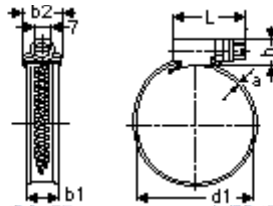

**Cső-bilincs**  
könnyű kivitel

**Rohr-schelle**  
leichte Reihe

**Hose clamps**  
light

Szabványszám / Standard **DIN3017**

Anyagminőség / Quality **W1 / W2 / W4**

Felületkezelés / Surface **kék-horganyzott / zinc plated (blue)**

d1	8-16	12-22	16-27	20-32	25-40	30-45
b1 +0,3	9	9	9	9	9	9
b2 max.	13	13	13	13	13	13
h max.	11	11	11	11	11	11
a+0,1	0,6	0,6	0,6	0,6	0,7	0,7
L max.	23	23	25	25	27,5	27,5
Nyomás max. bar	45	45	42	36	32	28

d1	32-50	40-60	50-70	60-80	70-90	80-100
b1 +0,3	9	9	9	9	9	9
b2 max.	13	13	13	13	13	13
h max.	11	11	11	11	11	11
a+0,1	0,7	0,7	0,7	0,7	0,7	0,7
L max.	27,5	27,5	29	29	29	29
Nyomás max. bar	24	19	17	15	13	11