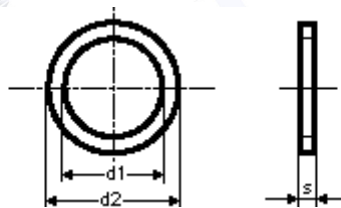

Pántgyűrű

Fischbandringe

Bandring

Szabványszám / Standard	MET 739
Anyagminőség / Quality	ST / MS
Felületkezelés / Surface	kék-horganyzott / zinc plated (blue)

	7	8	9	10	11	12
d1	7	8	9	10	11	12
d2	11	12	13	14	15	16
s	2	2	2	2	2	2

	13	14	15	16	18
d1	13	14	15	16	18
d2	17	18	20	22	24
s	2	2	2	2	2

→ További méretekkel, felületkezelésekkel kapcsolatban forduljon hozzánk bizalommal!