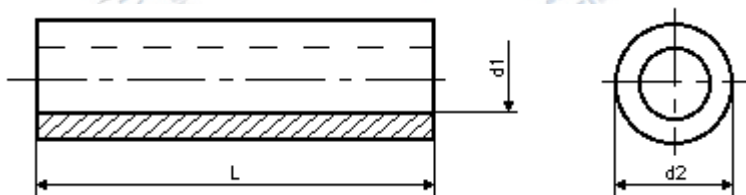

Távtartó hüvely

Distanzhülse

Spacer round

Szabványszám / Standard **MET 5281**

Anyagminőség / Quality **Polyamid 6.6**

Felületkezelés / Surface **Fehér / white**

d1	2,6	2,6	2,6	2,6	2,6	2,6	2,6	2,6	2,6
d2	5	5	5	5	5	5	5	5	5
L	2	3	5	7,5	10	15	20	25	30

d1	3,1	3,1	3,1	3,1	3,1	3,1	3,1	3,1
d2	6	6	6	6	6	6	6	6
L	3	5	7,5	10	15	20	25	30

d1	4,2	4,2	4,2	4,2	4,2	4,2	4,2	4,2
d2	8	8	8	8	8	8	8	8
L	3	5	7,5	10	15	20	25	30

d1	5,2	5,2	5,2	5,2	5,2	5,2	5,2	5,2
d2	10	10	10	10	10	10	10	10
L	3	5	7,5	10	15	20	25	30